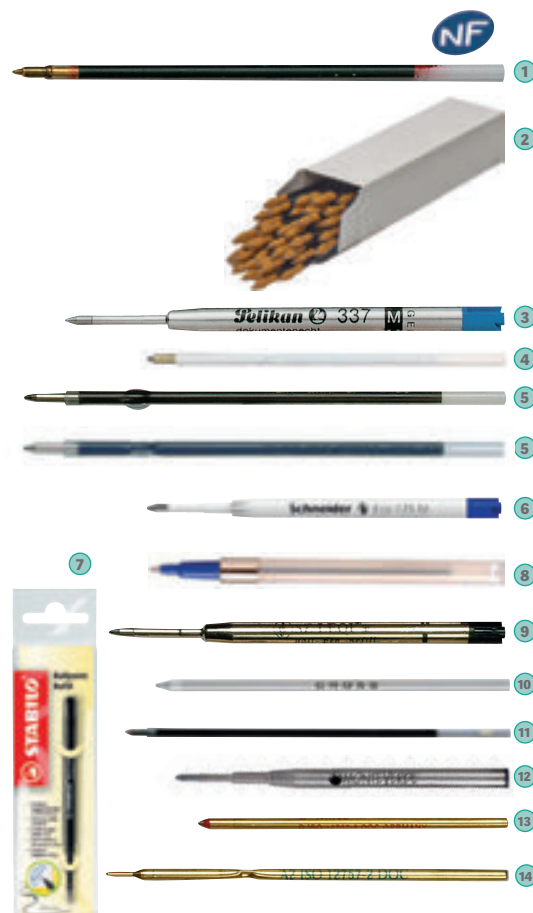

CODE	COLORIS	MARQUE	DÉSIGNATION	LARGEUR (MM)		
①	37559	Bleu	Bic	Bic 4 couleurs	Moyenne	-	-
①	37872	Noir	Bic	Bic 4 couleurs	Moyenne	-	-
①	37873	Rouge	Bic	Bic 4 couleurs	Moyenne	-	-
①	76722	Vert	Bic	Bic 4 couleurs	Moyenne	-	-
①	76724	Noir x 2	Bic	Bic Atlantis	Moyenne	-	-
②	165146	Noir	Bic	BIC Cristal Original. Boîte de 50 u.	Moyenne	12	-
②	165147	Bleu	Bic	BIC Cristal Original. Boîte de 50 u.	Moyenne	12	-
③	34468	Bleu	Pelikan	Métal	Moyenne	-	5
③	34469	Noir	Pelikan	Métal	Moyenne	-	5
④	157516	Noir x 2	Pentel	BX470 pour IZEE	Large	12	-
④	157517	Rouge x 2	Pentel	BX470 pour IZEE	Large	12	-
④	157518	Bleu x 2	Pentel	BX470 pour IZEE	Large	12	-
④	157519	Vert x 2	Pentel	BX470 pour IZEE	Large	12	-
④	157520	Orange x 2	Pentel	BX470 pour IZEE	Large	12	-
④	157521	Rose x 2	Pentel	BX470 pour IZEE	Large	12	-
④	157522	Bleu ciel x 2	Pentel	BX470 pour IZEE	Large	12	-
④	157523	Violet x 2	Pentel	BX470 pour IZEE	Large	12	-
⑤	162061	Bleu	Pilot	4 couleurs Rexgrip / Supergrip / Bille B2P	Moyenne	12	-
⑤	162062	Noir	Pilot	4 couleurs Rexgrip / Supergrip / Bille B2P	Moyenne	12	-
⑤	83153	Rouge	Pilot	4 couleurs Rexgrip / Supergrip / Bille B2P	Moyenne	-	12
⑤	30647	Vert	Pilot	4C Rexgrip Supergrip B2P	Moyenne	-	-
⑥	165385	Noir	Schneider	Eco 725 M. Blister 2 u.	Moyenne	-	-
⑥	165386	Bleu	Schneider	Eco 725 M. Blister 2 u.	Moyenne	-	-
⑦	407477	Bleu	Stabilo	Com4Ball / Smartball / Pointball	Moyenne	-	10
⑦	407478	Noir	Stabilo	Com4Ball / Smartball / Pointball	Moyenne	-	10
⑧	407365	Noir	Uni-Ball	Power Tank SN220	Moyenne	-	10
⑧	407364	Bleu	Uni-Ball	Power Tank SN220	Moyenne	-	10
⑨	909162	Bleu	Q-Connect	Type Parker	Moyenne	-	12
⑨	918641	Noir	Q-Connect	Type Parker	Moyenne	-	12
⑩	917843	Bleu	Q-Connect	Type Cross	Moyenne	-	12
⑩	918520	Noir	Q-Connect	Type Cross	Moyenne	-	12
⑪	34418	Bleu	Q-Connect	Bille sur socle	Moyenne	-	10
⑪	44067	Noir	Q-Connect	Recharge	Moyenne	-	10
⑫	164828	Bleu	MDD	Type Mont Blanc	Moyenne	-	-
⑫	164829	Noir	MDD	Type Mont Blanc	Moyenne	-	-
⑬	37964	Bleu	MDD	Type Parker	Fine	-	5
⑬	37963	Noir	MDD	Type Parker	Fine	-	5
⑬	38135	Noir	MDD	Type Parker	Moyenne	-	5
⑬	37965	Bleu	MDD	Courte laiton	Moyenne	-	5
⑬	38136	Noir	MDD	Courte laiton	Moyenne	-	5
⑭	16587	Bleu	MDD	107 mm métal	Moyenne	-	10
⑭	16588	Noir	MDD	107 mm métal	Moyenne	-	10