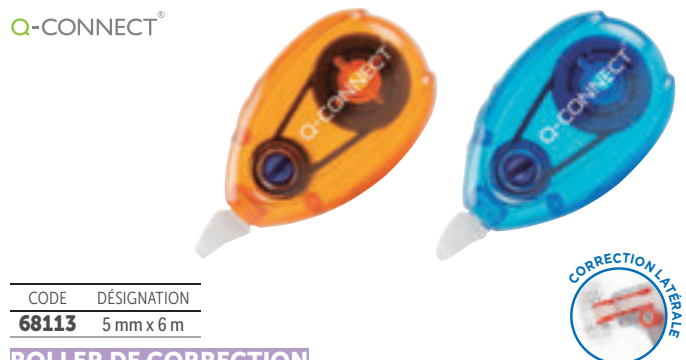

CODE	DÉSIGNATION	CAPACITÉ
14819	4,2 mm x 12 m	
76723	4,2 mm x 12 m	Lot de 15 + 5 correcteurs

ROLLER DE CORRECTION EASY CORRECT

Bande de correction latérale pour un confort et une précision de correction.