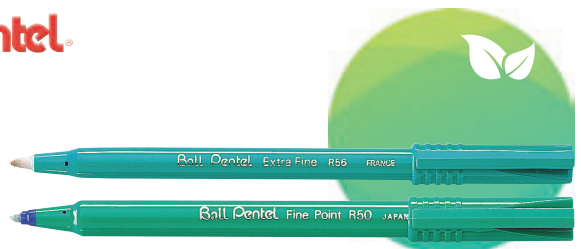

R56 Écriture fine 0,3 mm

CODE	COLORIS
13941	Bleu
13942	Noir
13943	Rouge

R50 Écriture moyenne 0,4 mm

CODE	COLORIS
13937	Bleu
13938	Noir
13939	Rouge

FEUTRE ROLLER BALL

Bille pointe plastique. Confort d'écriture. Fabriqué avec 77% de matière recyclée.

Carton brun = Conditionné par.

Carton vert = Conditionné par (vente unitaire sous condition). Aucune spécification = vente à l'unité sans condition.