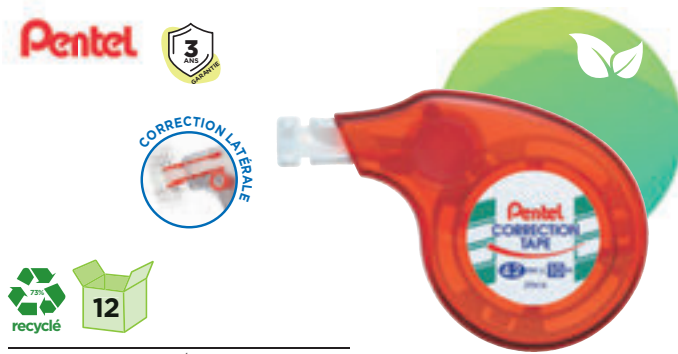

ROLLERS DE CORRECTION LATÉRALE

CODE	DÉSIGNATION
02970	4,2 mm x 10 m

ROLLER DE CORRECTION COMPACT

Application latérale très pratique. Petit format : bonne prise en main. Corps rouge translucide : niveau de bande visible. Bande blanche couvrante. Réécriture immédiate.