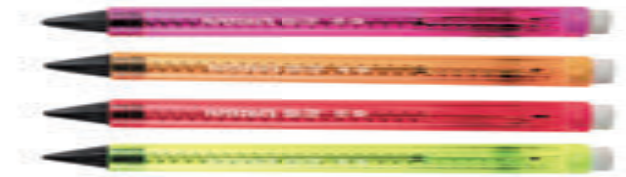

CODE
15473

PORTE-MINES NON STOP NÉON

Corps plastique avec agrafe et gomme, grip caoutchouc, avance de la mine par rotation. Contient 3 mines HB de 0,7 mm. Corps coloris assortis.