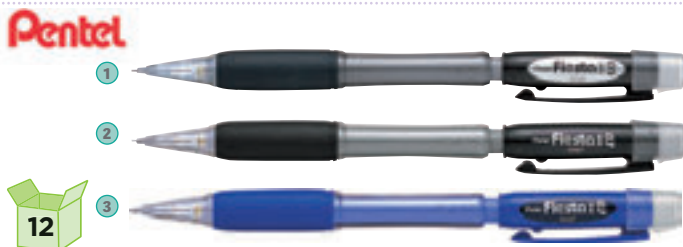

CODE	DÉSIGNATION
1 79188	Corps gris, grip noir - mine 0,5 mm
2 79189	Corps gris, grip noir - mine 0,7 mm
3 10268	Corps bleu, grip bleu - mine 0,7 mm

PORTE-MINES FIESTA II

Porte-mines léger et confortable, équipé d'un grip caoutchouc confort. Gomme incorporée avec capuchon de protection. Rechargeable. Contient 2 mines HB.

PILOT

CODE	MINE
12937	0,5 mm
12905	0,7 mm

PORTE-MINES SUPER GRIP

Avance automatique de la mine au fil de l'écriture. Canon rentrant, grip caoutchouc antidérapant, ergonomique. Corps noir.