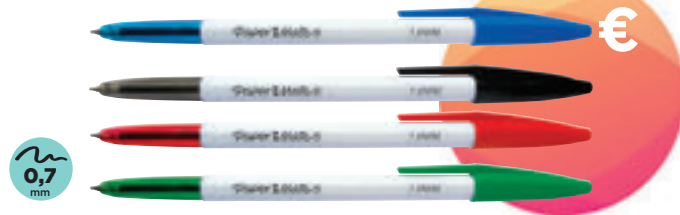

CODE	COLORIS	Boîte	Sachet
78806	Bleu	50	-
78805	Noir	50	-
78811	Rouge	50	-
78807	Vert	50	-
78810	Sachet de 8 coloris assortis	-	8

STYLO-BILLE 045 CAP

Pointe en carbure solide et durable offrant une grande douceur d'écriture. Corps hexagonal pour une meilleure prise en main. Doté d'un capuchon agrafe, idéal pour format poche. Longueur d'écriture minimum : 900 m. Pointe 1 mm. Tracé de 0,7 mm.

Paper Mate®