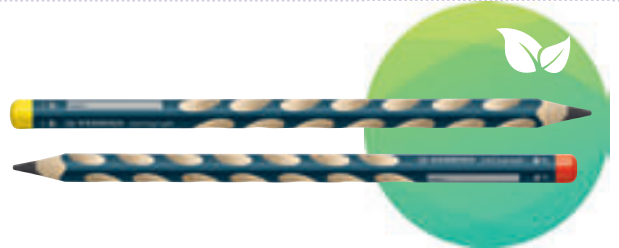

CRAYON GRAPHITE EASYGRAPH HB

Crayon graphique ergonomique d'apprentissage. Corps large triangulaire avec empreintes préformées pour une position correcte des doigts. Mine large, robuste et tendre, adaptée à l'écriture et au dessin. Idéal pour les enfants en phase d'apprentissage de l'écriture. Longueur : 175 mm. Mine HB 3,15 mm.