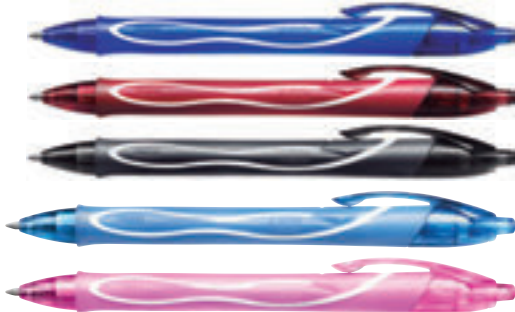

ROLLER JETSTREAM RT

Design haut de gamme. Rétractable. Grip antiglisse sur l'intégralité du corps, agrafe métal. Encre révolutionnaire ultra fluide. Séchage de l'encre immédiat.

BIC

0,5 mm

12

CODE	COLORIS
64461	Bleu
64462	Noir
64463	Rouge
72416	Vert
72419	Rose
72418	Bleu turquoise
72417	Violet

ROLLER GELOCITY QUICK DRY

Encre à séchage rapide. Grip caoutchouc le long du corps. Pointe 0,7 mm. Coloris vifs.

uni-ball

0,5 mm

CODE	COLORIS	📦
10974	Bleu	12
10973	Noir	12
10975	Rouge	12

Boîte de 12 + 12 recharges UMR87

CODE	COLORIS
165360	Bleu
165359	Noir

ROLLER SIGNO 207

Rétractable et rechargeable. Pointe métal. Encre résistante à l'eau et à la lumière. Séchage de l'encre rapide. Grip ergonomique.