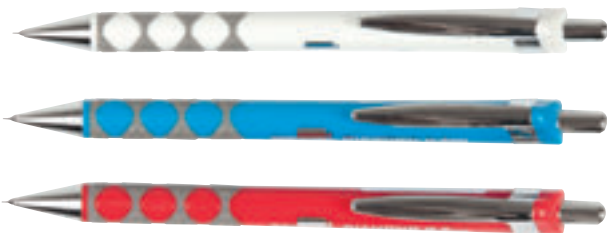

CODE
948382

PORTE-MINES PLASTIQUE

Corps en plastique. Grip caoutchouc. Coloris assortis. Mines de 0,5 mm incluses.

CODE
17849

PORTE-MINES CONFORT

Corps noir. Clip en métal avec grip caoutchouc anti-fatigue. Mine de 0,5 mm. 3 mines incluses.