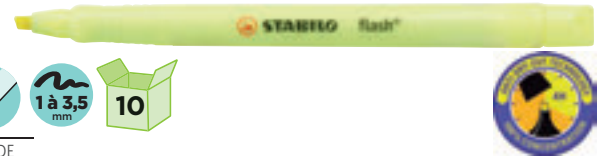

SURLIGNEUR FLASH

Modèle de poche avec agrafe. Encre à base d'eau. Résistance à la lumière sur tous les papiers : normal, fax et autocopiant. Peut rester ouvert jusqu'à 4h sans sécher. Tracé de 1 à 3,5 mm. Coloris jaune.