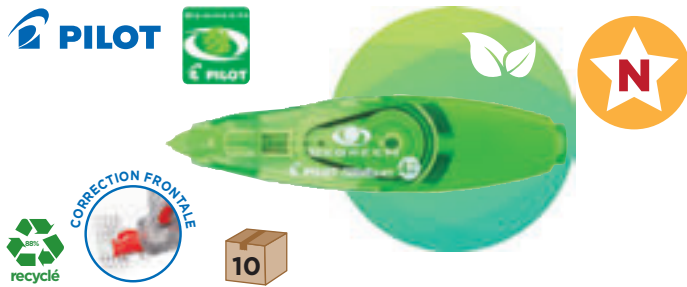

CODE	DÉSIGNATION
25033	Le correcteur

CORRECTEUR WHITE LINE RT

Correcteur à bandes rétractable et rechargeable, fabriqué avec 88,4% de plastique recyclé. Ruban de 4 mm x 6 mm.