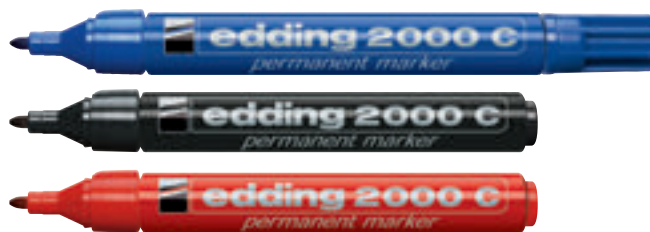

MARQUEUR PERMANENT

Corps métal. Encre à solvant. Écrit sur tous supports (papier, verre, métal, etc). Encre indélébile, idéale pour un usage extérieur, résiste aux conditions extrêmes.

CODE	COLORIS	📦
29907	Bleu	10
29913	Noir	10
29916	Rouge	10
29919	Pochette de 4 : noir, bleu, rouge et vert	-
71043	Noir - Value pack 17+3	-