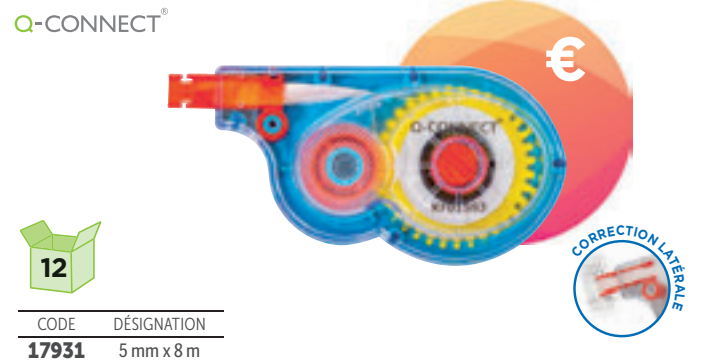

CODE	DÉSIGNATION
17931	5 mm x 8 m

ROLLER DE CORRECTION

Réécriture immédiate. Invisible à la photocopie.